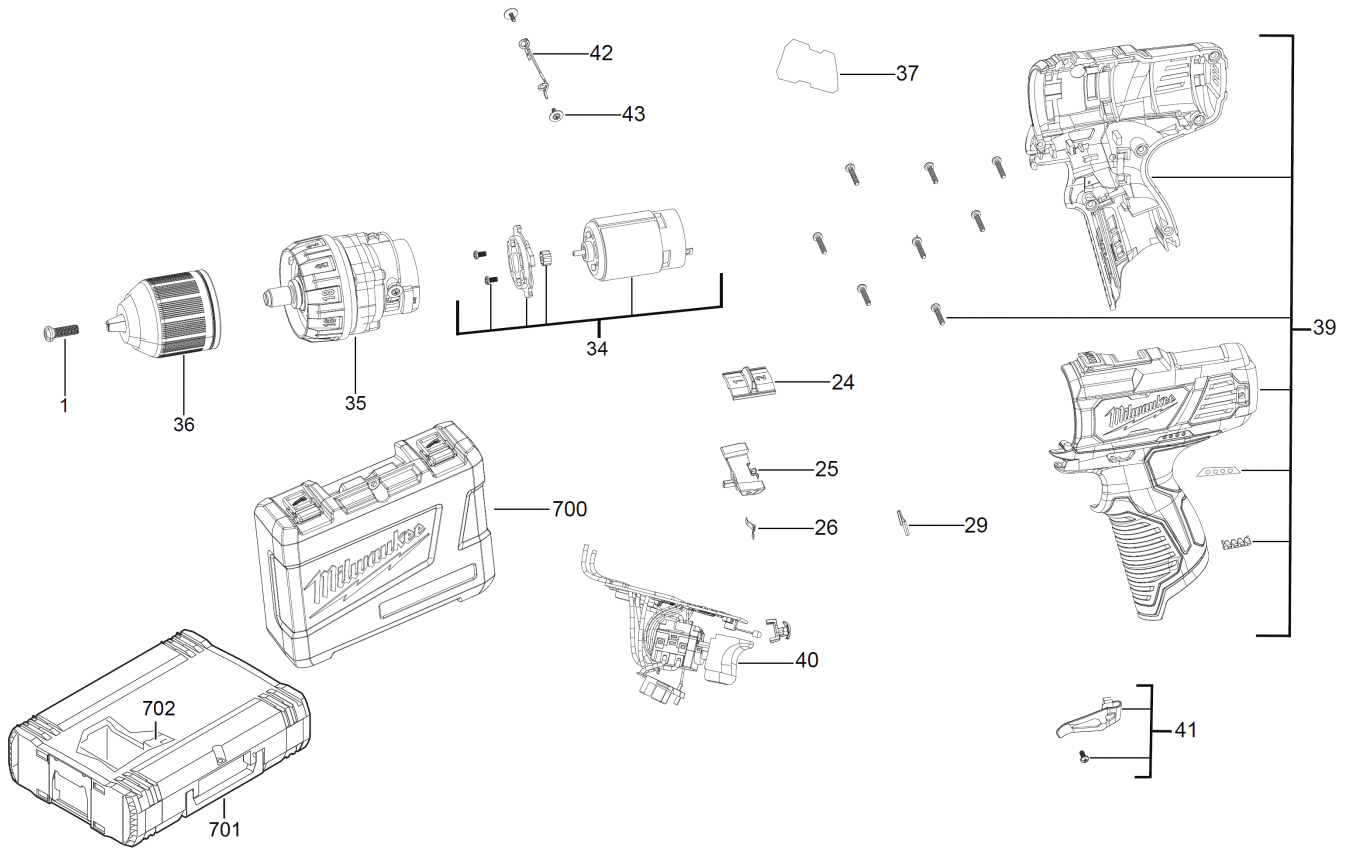

# M12BDD-402C BATT. SCREWDRIVER IN2

4933441925 - M12BDD-402C - 4000441916

<b>Position</b>	<b>Quantity</b>	<b>Description</b>	<b>Part number</b>	<b>EAN</b>
0001	1	SCREW	660120008	4002395823208
0024	1	CONTROL DEVICE	4931435969	4002395886692
0025	1	RAM	4931441969	4002395179251
0026	1	SPRING PLATE	4931452341	4002395172528
0029	1	JOINING PART	631542001	4002395822591
0034	1	MOTOR ASSEMBLY	4931435971	4002395887316
0035	1	GEAR KIT	4931435979	4002395887392
0036	1	KEYLESS CHUCK	4931461743	4058546039769
0037	1	RATING PLATE	4931435978	4002395887385
0039	1	HOUSING	4931435974	4002395887347
0040	1	SWITCH KIT	4931435975	4002395887354
0041	1	CLAMP	4931435760	4002395866175
0042	1	SWITCH LEVER	4931435976	4002395887361
0043	1	SCREW	661262001	4002395839858
0700	1	CARRYING CASE	4931435977	4002395887378
0702	1	INSERT	4931436215	4002395884209